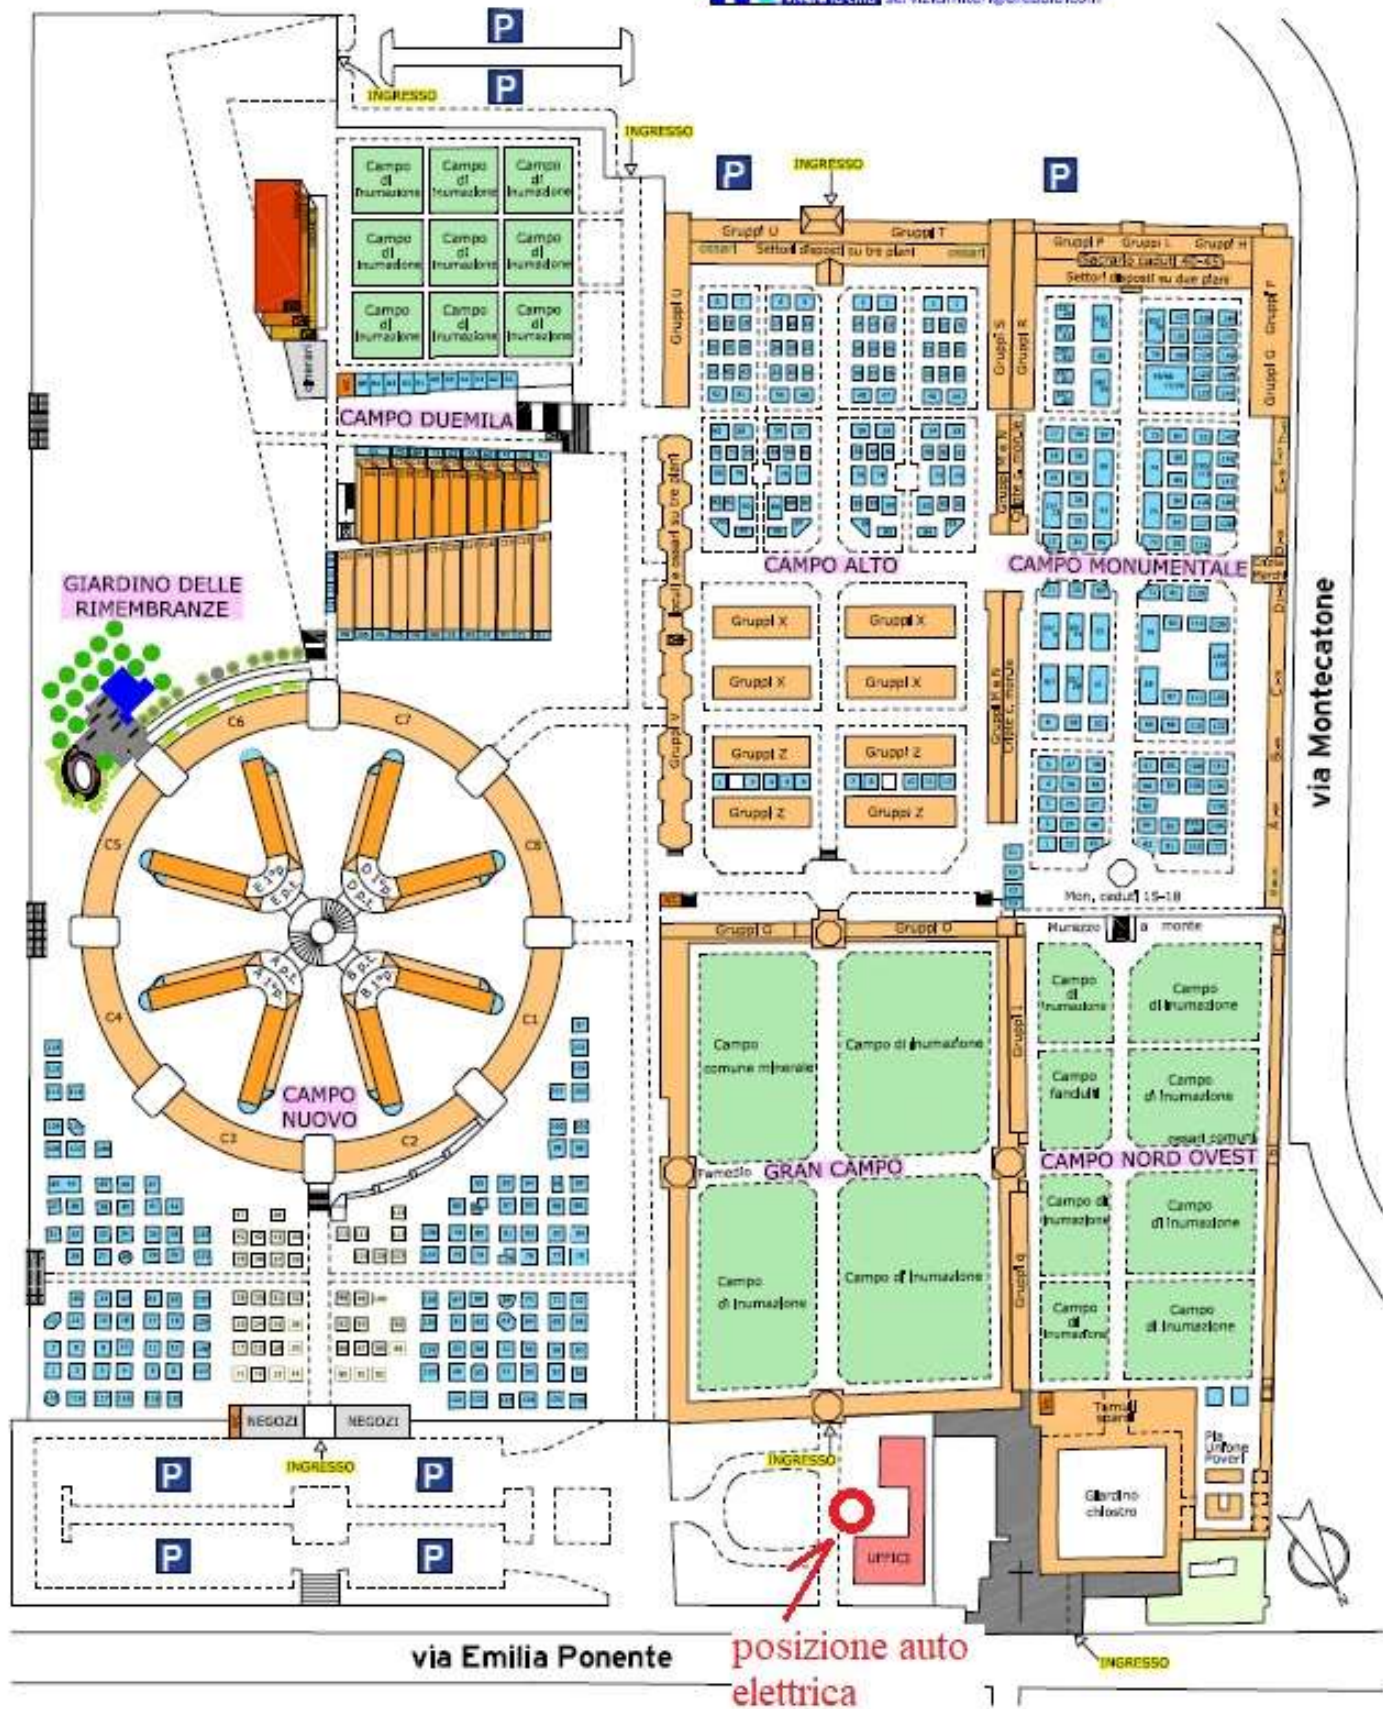

# Imola - Cimitero del Piratello

ufficio servizi cimiteriali e segnalazione guasti:  
via Emilia Ponente, 24/a  
tel: 054240006  
servizi.cimiteri@areablu.com

via Emilia Ponente

posizione auto elettrica

via Montecatone