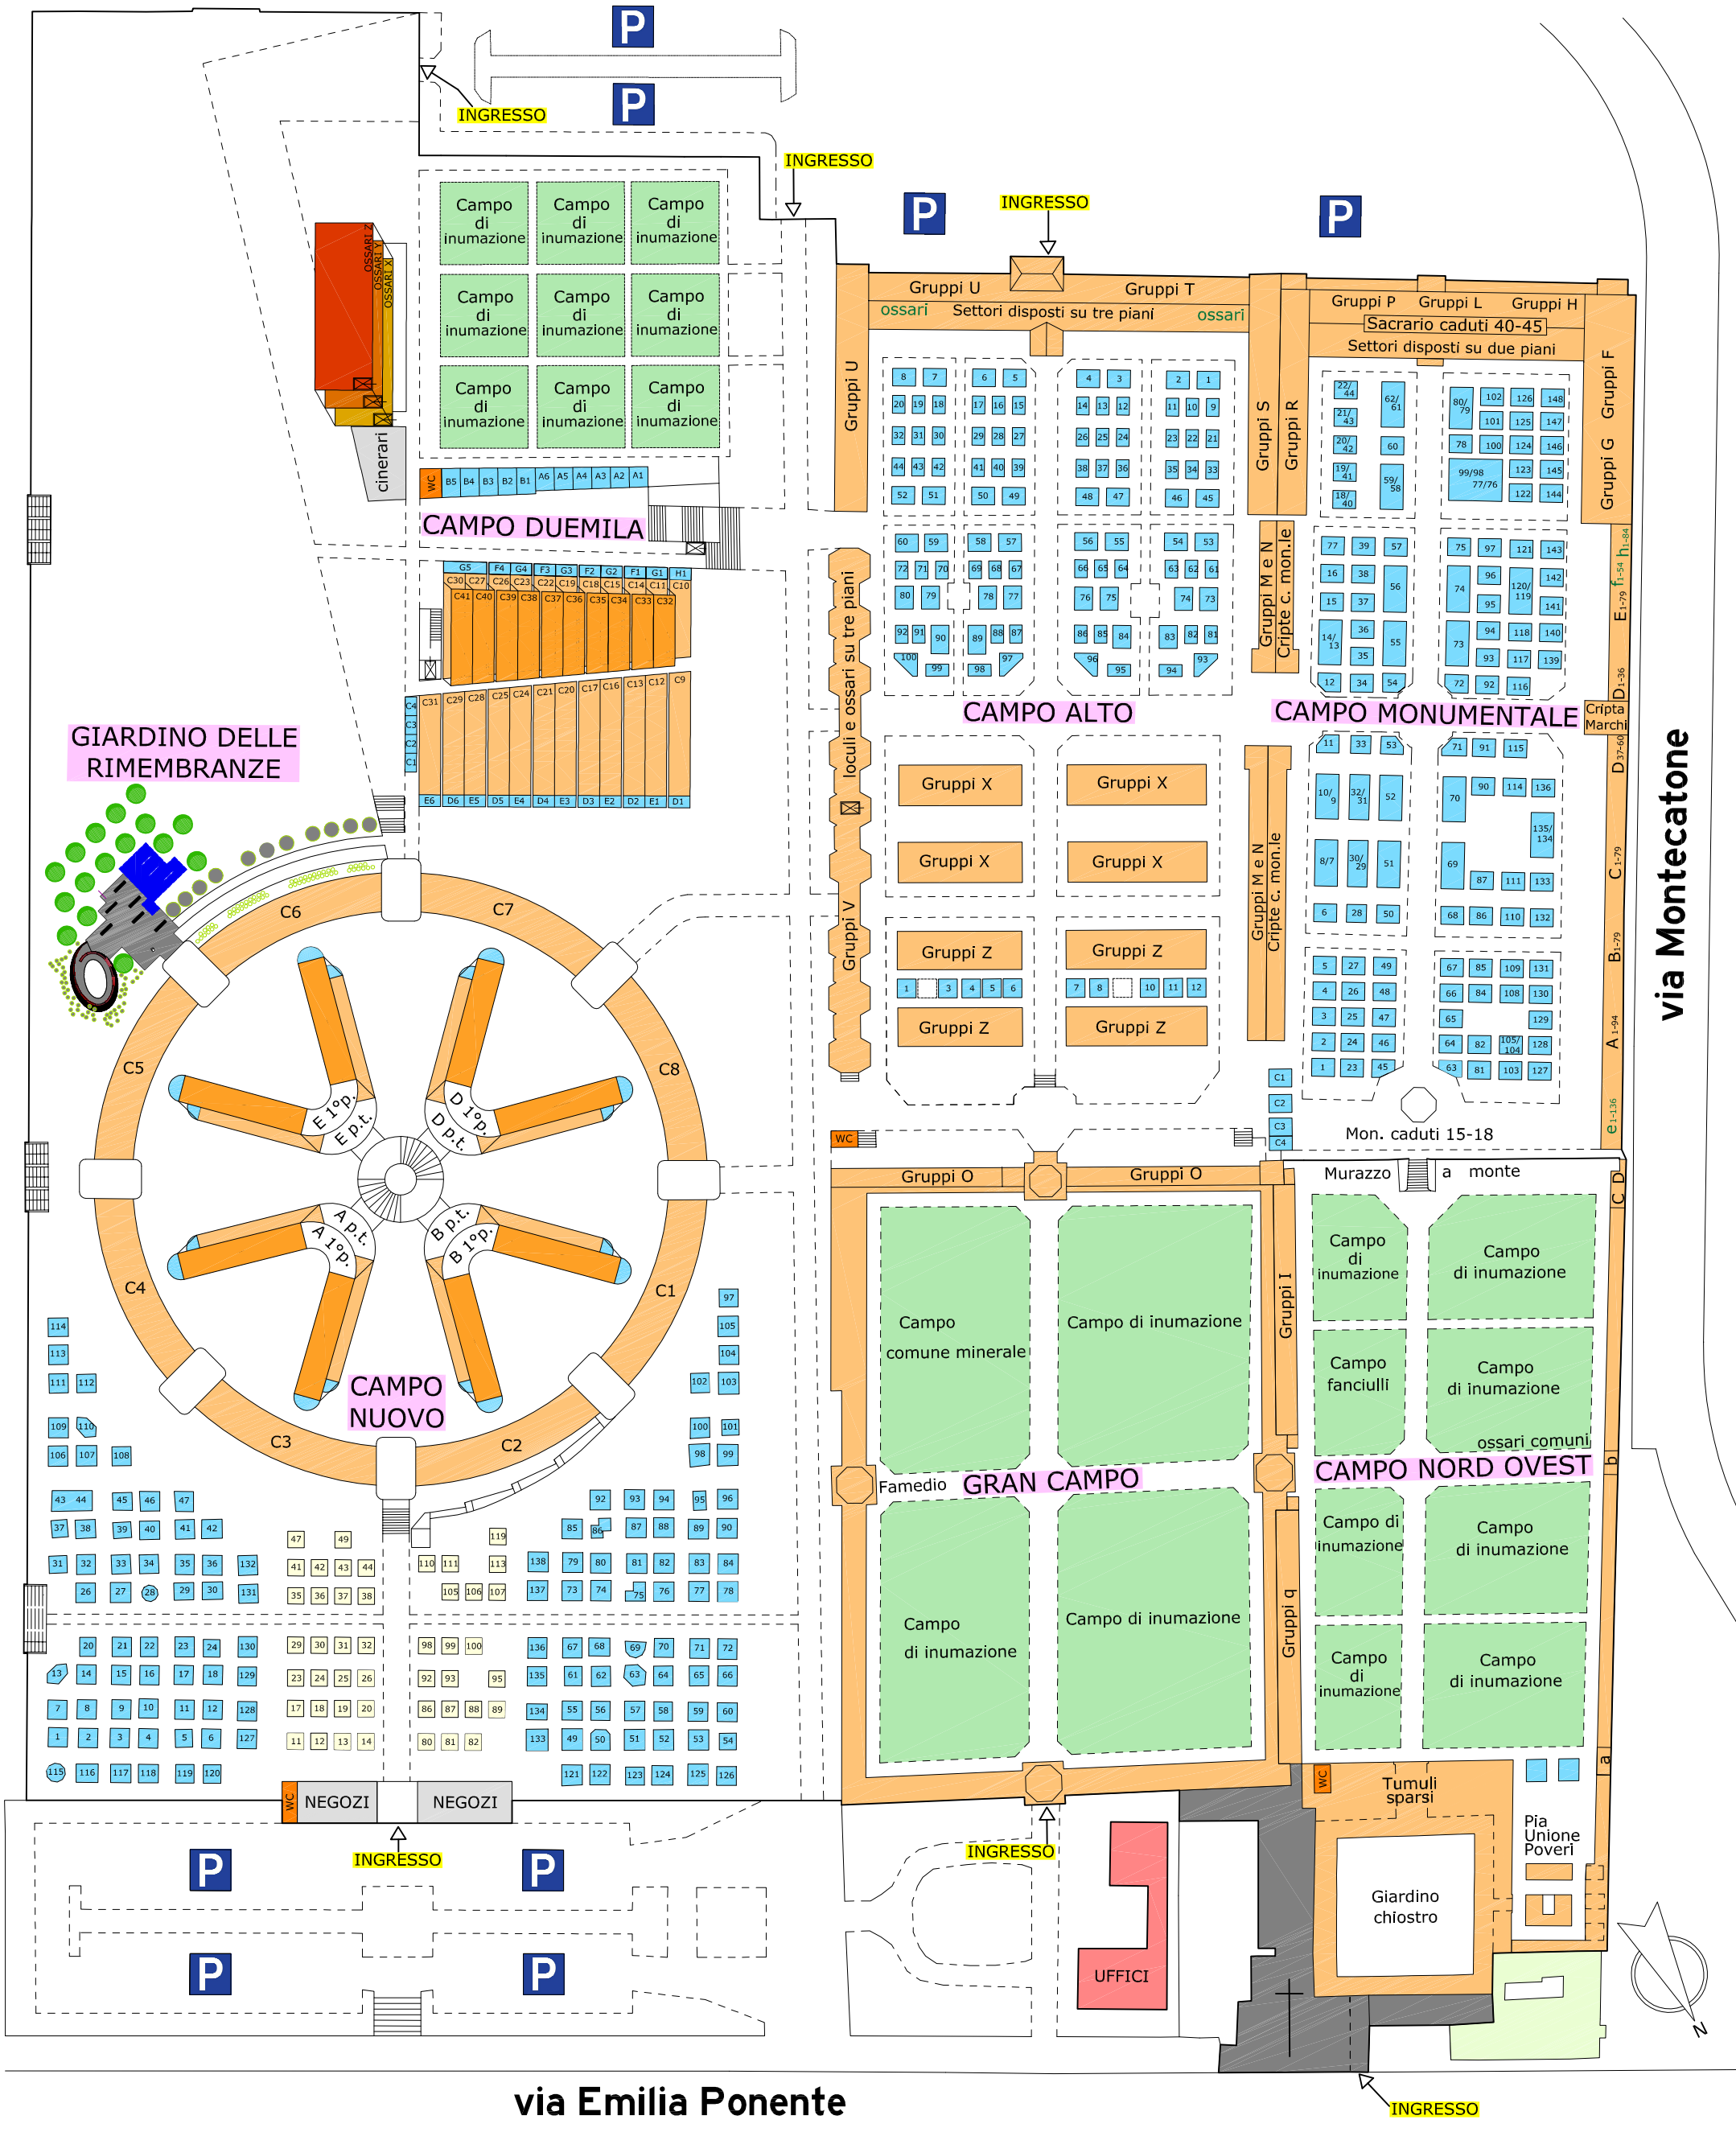

# Imola - Cimitero del Piratello

ufficio servizi cimiteriali e segnalazione guasti:  
via Emilia Ponente, 24/a  
tel: 054240006  
servizicimiteri@areablu.com

segnalazione guasti: 054240006 - [servizicimiteri@areablu.com](mailto:servizicimiteri@areablu.com)  
 orari uffici:  
 lunedì/sabato 8.30/12.00  
 martedì 8.30/12.00 - 14.30/16.30