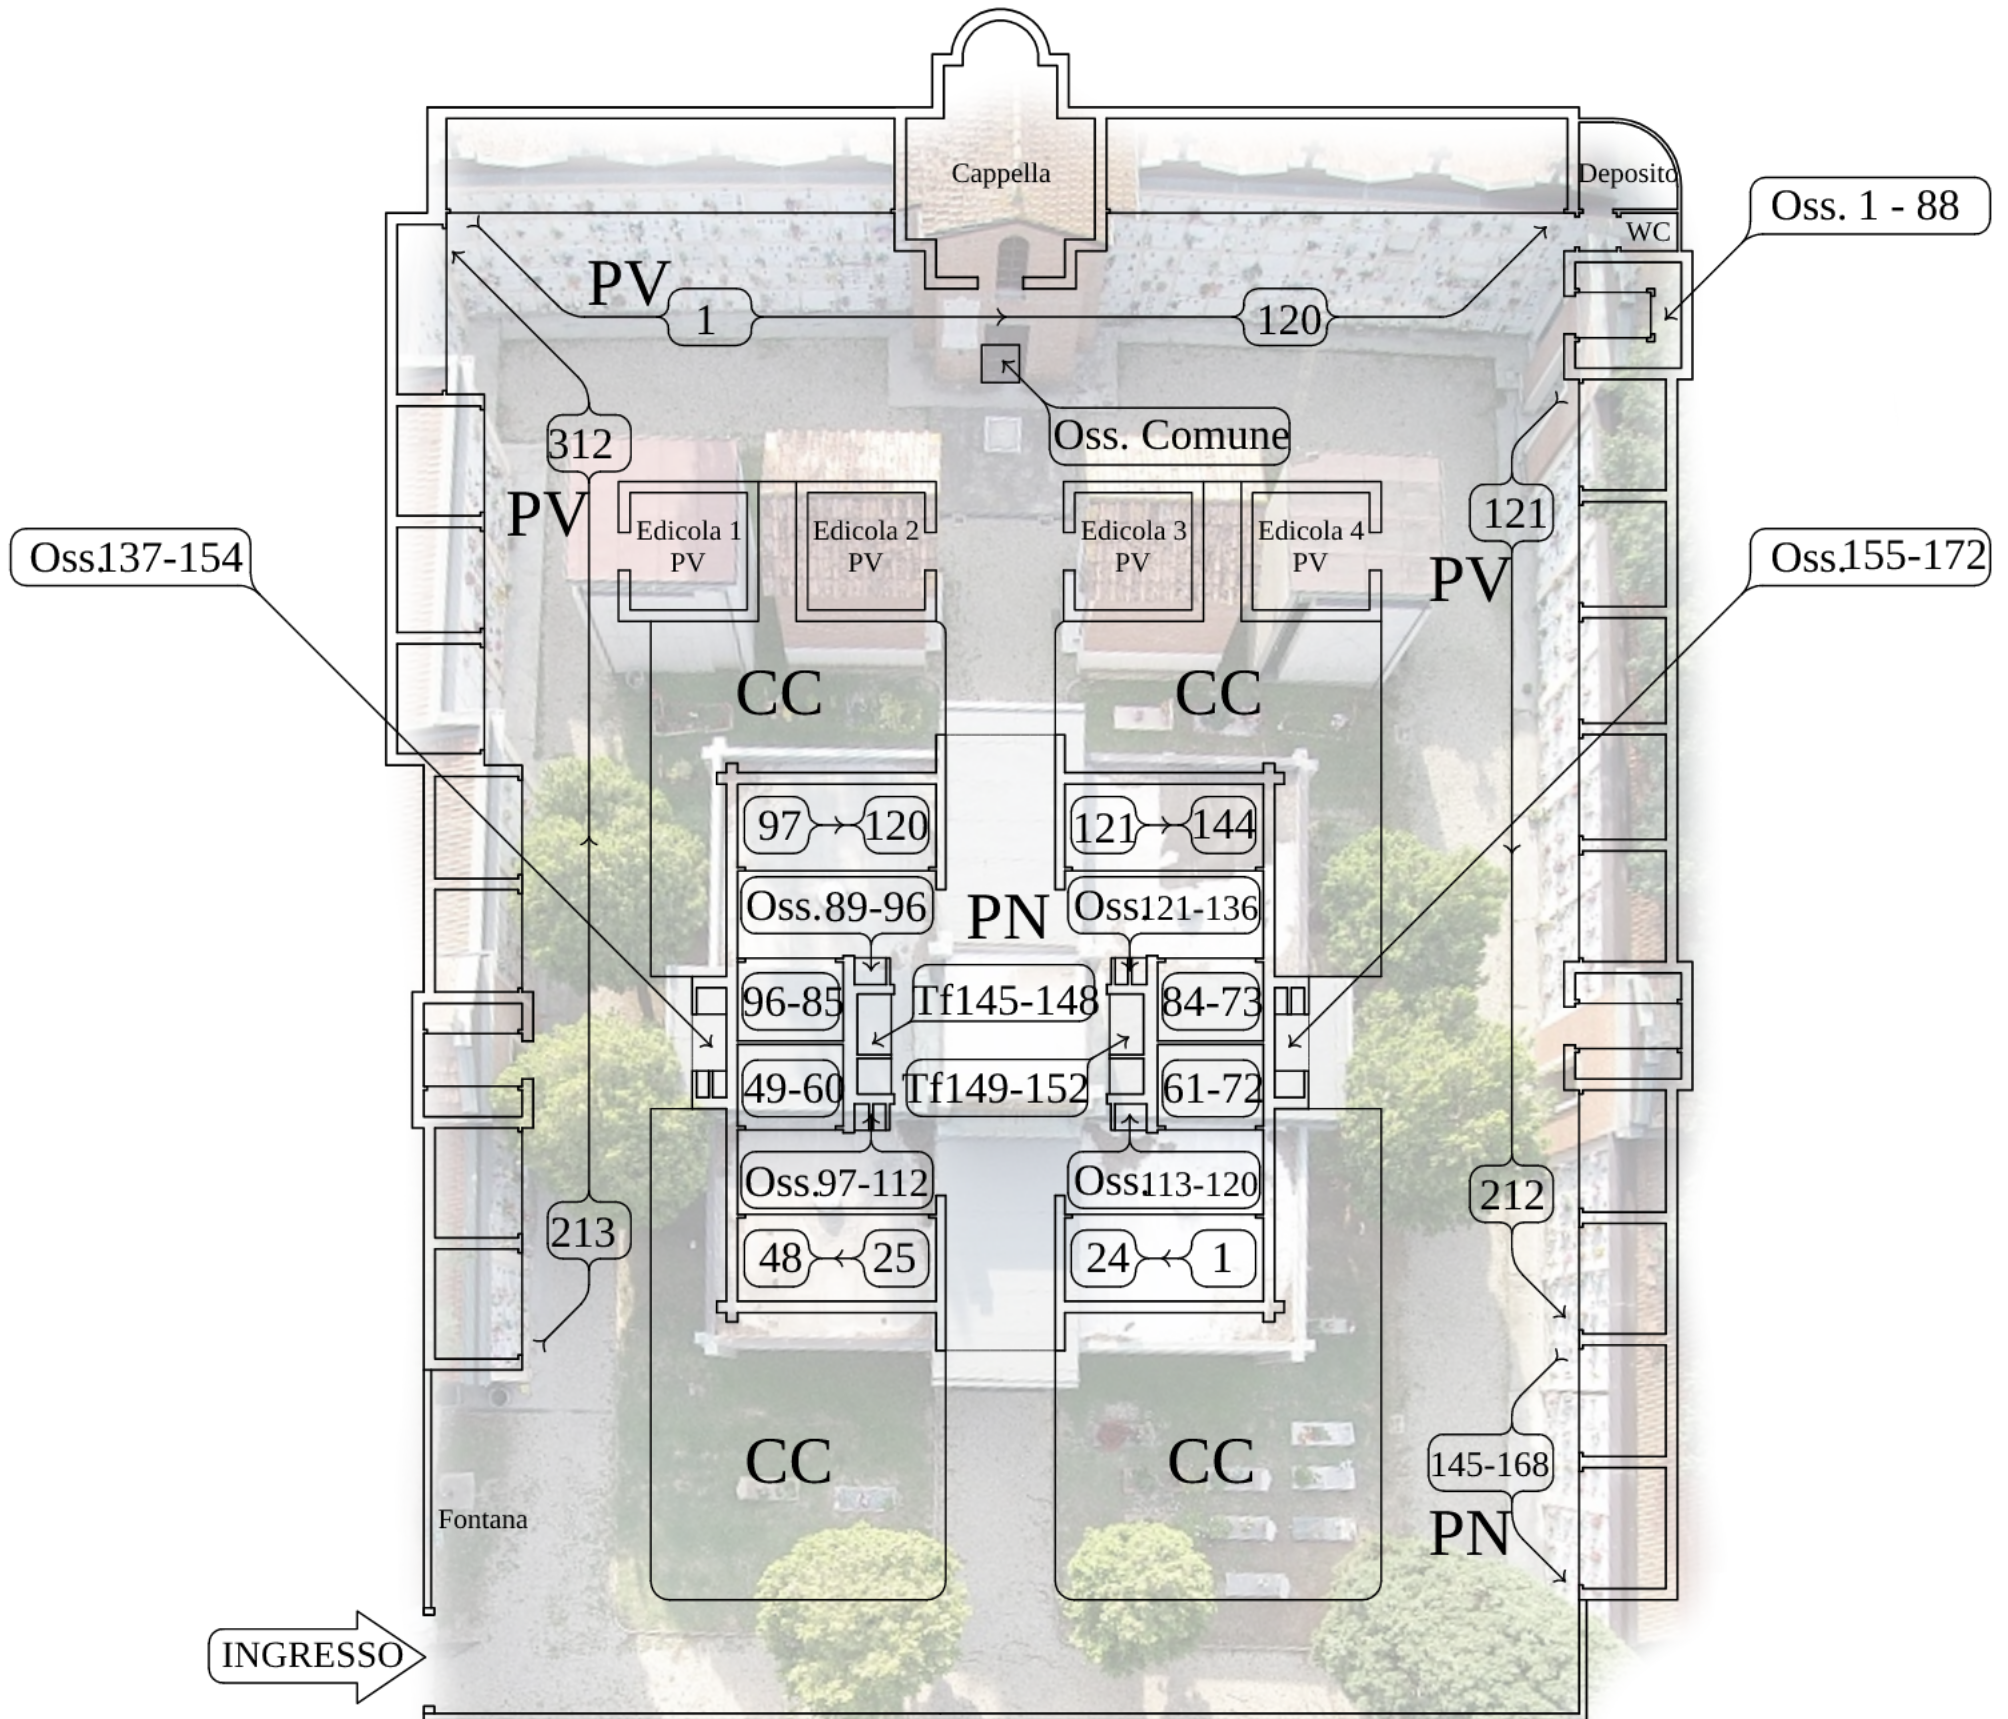

Cimitero di Mezzocolle

Ufficio unico Servizi Cimiteriali
 Imola - Via Emilia Ponente, 26
 0542/40006 - servizicimiteri@areablu.com

Legenda: PV (Parte Vecchia), colombari da 1 a 312, ossari da 1 a 88
 PN (Parte Nuova), colombari da 1 a 168, tombe di famiglia da 145 a 152, ossari da 89 a 172
 Ossario Comune
 CC (Campo Comune)