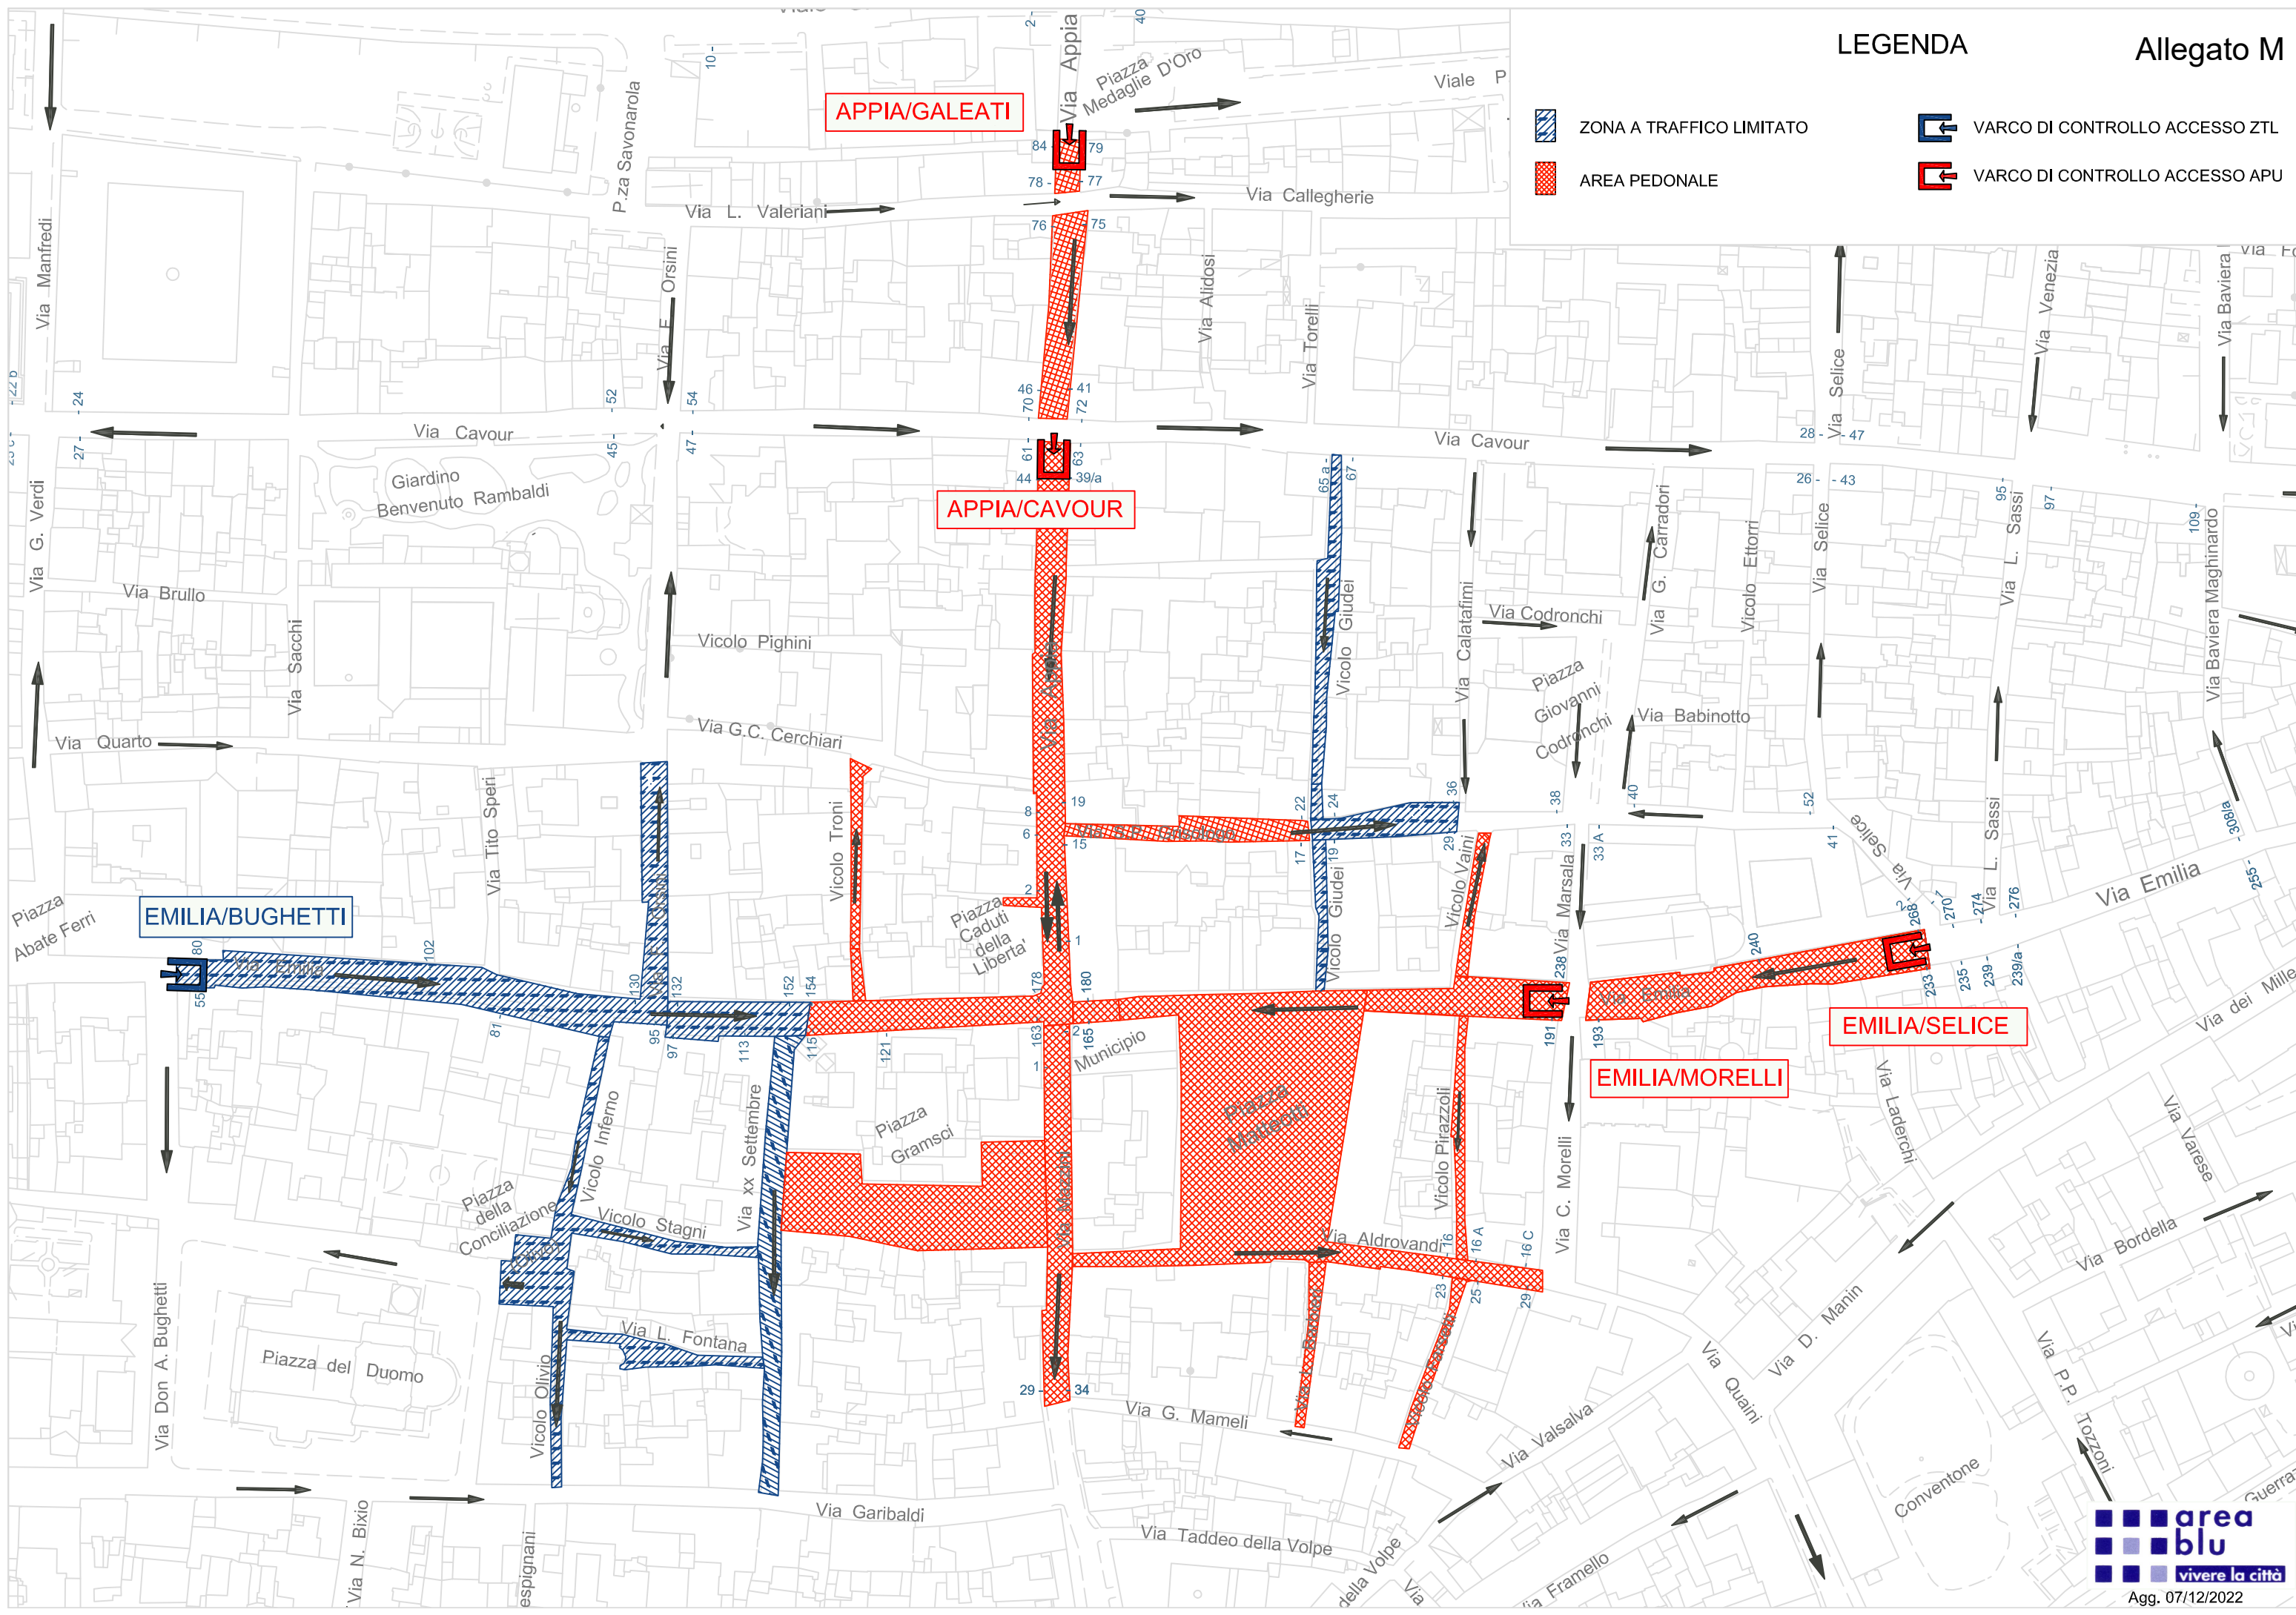

-  ZONA A TRAFFICO LIMITATO
-  AREA PEDONALE

-  VARCO DI CONTROLLO ACCESSO ZTL
-  VARCO DI CONTROLLO ACCESSO APU

APPIA/GALEATI

APPIA/CAVOUR

EMILIA/BUGHETTI

EMILIA/SELICE

EMILIA/MORELLI