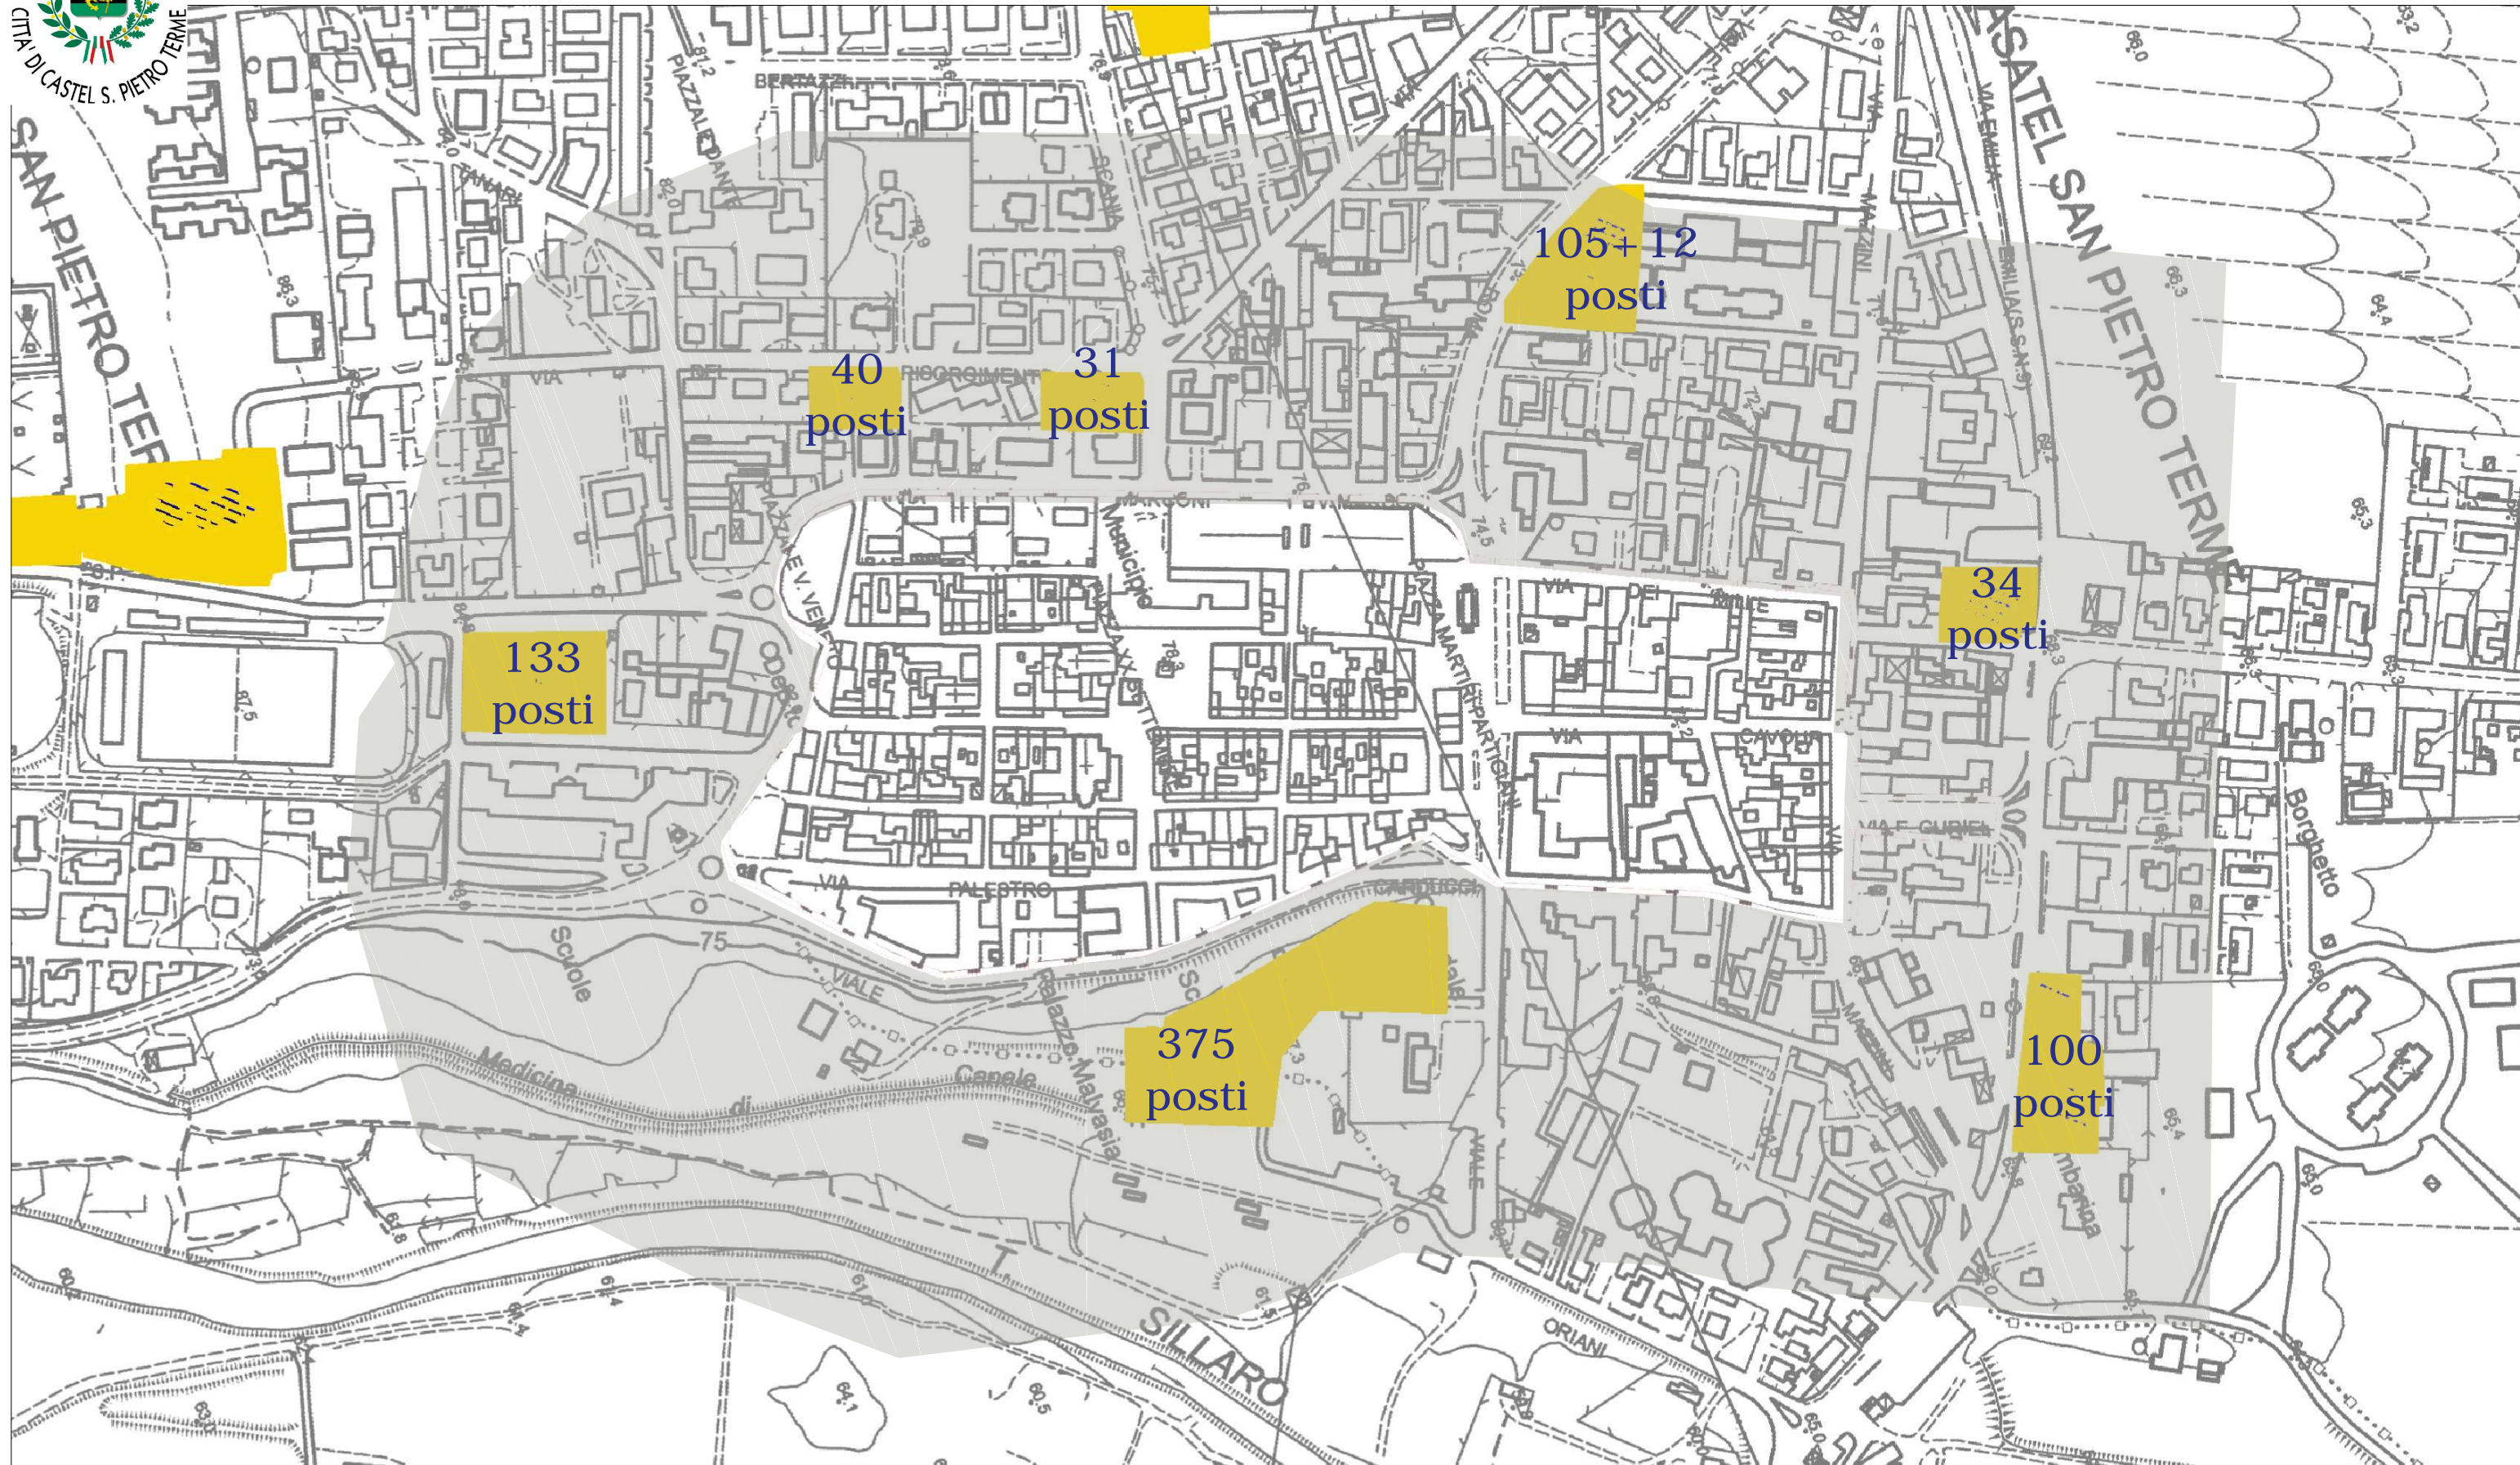

SOSTA GRATUITA

LEGENDA

Posti per la sosta libera collocati entro 200 metri (cioè 3,5 minuti) dal centro storico

Totale posti liberi n. 1006 di cui in parcheggi in sede propria n. 818